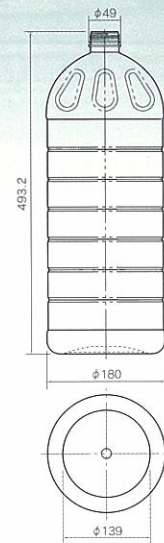

入数 24入
OF 4200cc

4951 / 製品重量 : 160g

ロックキャップ(青)
4914

ネックハンドル(青)
4915

シービーテナー30°角

入数 48入
OF 3180cc

4907/製品重量: 97g

シービーテナー40°角

入数 30入
OF 4110cc

4908/製品重量: 97g

シービーテナー50°角

入数 30入
OF 5220cc

4909/製品重量: 97g

受注生産: 各1%から承ります。

●容量・寸法は表示と多少異なる場合がございます。●材質: 本体-PET キャップ、ネックハンドル-PP

●ダンボールの強度は通常に比べて強く
(構成K6×160×K6)しております。

専用箱

4905

シービーテナー 10ℓ

入数 9入
OF 10,370cc

4906 / 製品重量 : 160g

 株式会社 シービープラス
URL <http://www.cbplus.co.jp>

■名古屋営業所
〒461-0001 名古屋市中区東区泉1丁目7番1号 本社ビル内2F
TEL (052) 962-7856 (代) FAX (052) 962-7860
E-mail : nagoya@cbplus.co.jp