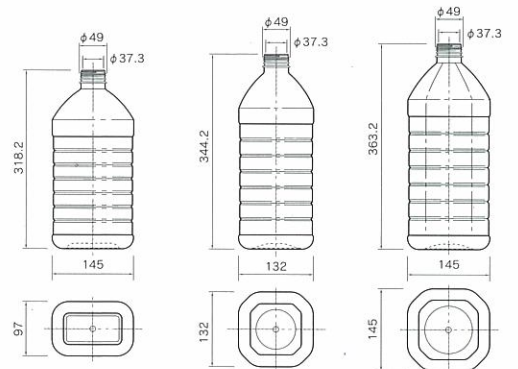

入数 24入
OF 4200cc

4951 / 製品重量 : 160g

ロックキャップ(青)
4914

ネックハンドル(青)
4915

シービーテナー30°角

入数 48入
OF 3180cc

4907/製品重量: 97g

シービーテナー40°角

入数 30入
OF 4110cc

4908/製品重量: 97g

シービーテナー50°角

入数 30入
OF 5220cc

4909/製品重量: 97g

受注生産: 各1%から承ります。

●容量・寸法は表示と多少異なる場合がございます。●材質: 本体-PET キャップ、ネックハンドル-PP

●ダンボールの強度は通常に比べて強く
(構成K6×160×K6)しております。

専用箱

4905

シービーテナー 10ℓ

入数 9入
OF 10,370cc

4906 / 製品重量 : 160g

 株式会社 シービープラス
URL <http://www.cbplus.co.jp>

■名古屋営業所
〒461-0001 名古屋市中区東区泉1丁目7番1号 本社ビル内2F
TEL (052) 962-7856 (代) FAX (052) 962-7860
E-mail : nagoya@cbplus.co.jp