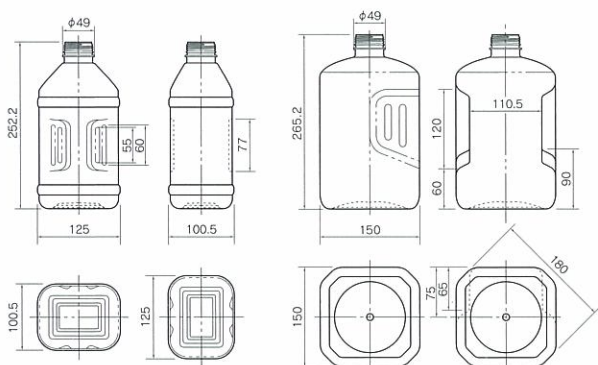

シービーテナー

大型容器

安い! きれい! 軽い!

シービーテナーは、最新技術と徹底したコスト管理によって低価格を実現しました。また、安心・安全・衛生面を重視したクリーンなボトルは、ネックハンドルの採用で、ちょっとした移動や持ち運びの際にとっても便利です。

シービーテナー2ℓ

入数 40入
OF 2170cc

4949 / 製品重量 : 97g

シービーテナーMK4ℓ

入数 24入
OF 4200cc

4951 / 製品重量 : 160g

ロックキャップ(青)
4914

ネックハンドル(青)
4915

シービーテナー30°角

入数 48入
OF 3180cc

4907/製品重量: 97g

シービーテナー40°角

入数 30入
OF 4110cc

4908/製品重量: 97g

シービーテナー50°角

入数 30入
OF 5220cc

4909/製品重量: 97g

受注生産: 各1%から承ります。

●容量・寸法は表示と多少異なる場合がございます。●材質: 本体-PET キャップ、ネックハンドル-PP

●ダンボールの強度は通常に比べて強く
(構成K6×160×K6)しております。