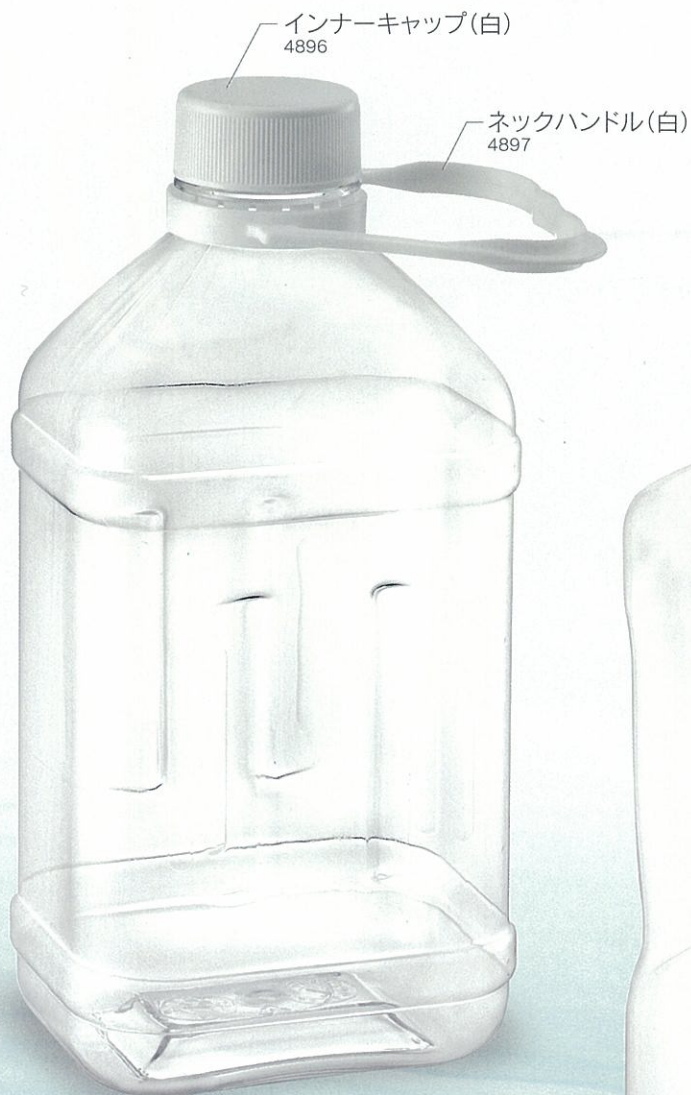

シービーテナー

大型容器

安い! きれい! 軽い!

シービーテナーは、最新技術と徹底したコスト管理によって低価格を実現しました。また、安心・安全・衛生面を重視したクリーンなボトルは、ネックハンドルの採用で、ちょっとした移動や持ち運びの際にとっても便利です。

シービーテナー2ℓ

入数 40入
OF 2170cc

4949 / 製品重量 : 97g

シービーテナーMK4ℓ

入数 24入
OF 4200cc

4951 / 製品重量 : 160g

ロックキャップ(青)
4914

ネックハンドル(青)
4915

シービーテナー30°角

入数 48入
OF 3180cc

4907/製品重量: 97g

シービーテナー40°角

入数 30入
OF 4110cc

4908/製品重量: 97g

シービーテナー50°角

入数 30入
OF 5220cc

4909/製品重量: 97g

受注生産: 各1%から承ります。

●容量・寸法は表示と多少異なる場合がございます。●材質: 本体-PET キャップ、ネックハンドル-PP

●ダンボールの強度は通常に比べて強く
(構成K6×160×K6)しております。